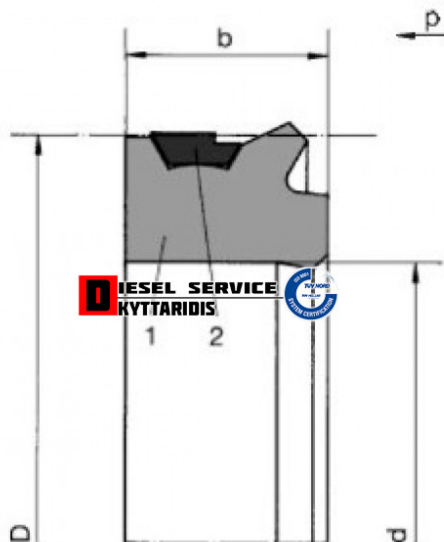

Τσιμούχα υδραυλικού 140*120*12TDA **75,00€**

https://dieselservice.gr/index.php?route=product/product&product_id=25927

Κωδικός Προϊόντος: 140*120*12TDA

Μηχανολογικά Στοιχεία

M.M | Τεμάχια

Ομάδα | Βίδες-Τσιμούχες-Ορινγκ-Ρουλεμάν

Υποομάδα | Τσιμούχα υδραυλικού

Εφαρμογή σε Μοντέλο

Κατηγορία | Κανονικά - Aftermarket

Εναλλακτική Μάρκα | ---

Μάρκα | ---

Τύπος Μοντέλου | ---

Τύπος Μοντέλλου 2 | ---

Τύπος Πλαισίου | ---