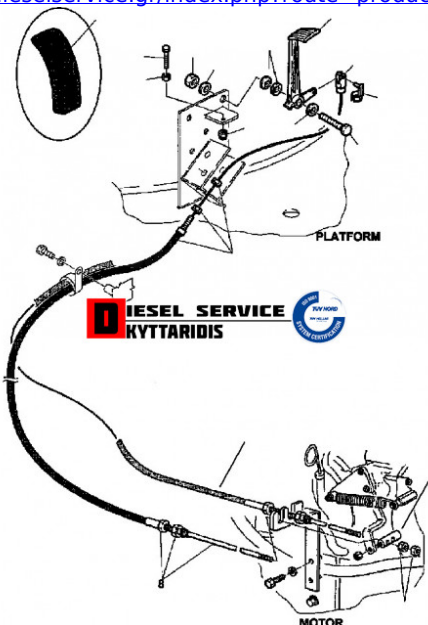

Ντιζα γκαζιού **250,00€**

https://dieselservice.gr/index.php?route=product/product&product_id=25888

Κωδικός Προϊόντος: 312608090

Μηχανολογικά Στοιχεία

Μ.Μ | Τεμάχια
Ομάδα | Τροφοδοσία καυσίμου
Υποομάδα | Ντίζες

Εφαρμογή σε Μοντέλο

Κατηγορία | Αντιπροσωπείας - Γνήσια
Εναλλακτική Μάρκα | ---
Μάρκα | KOMATSU
Τύπος Μοντέλου | KOMATSU WB93
Τύπος Μοντέλλου 2 | ---
Τύπος Πλαισίου | ---
Οικογένεια Κινητήρα | ---
Οικογένεια Κινητ. 2 | ---
Προδιαγραφές Κινητ. | ---
Τύπος Καμπίνας | ---