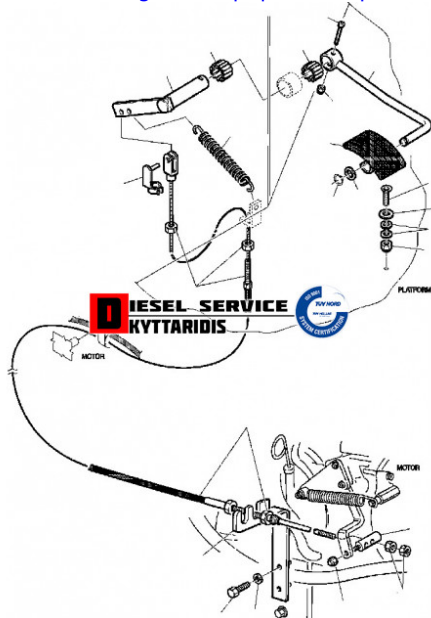

## Ντιζα γκαζιού **290,00€**

[https://dieselservice.gr/index.php?route=product/product&product\\_id=25887](https://dieselservice.gr/index.php?route=product/product&product_id=25887)

**Κωδικός Προϊόντος: 312608053**

### Μηχανολογικά Στοιχεία

Μ.Μ | Τεμάχια  
Ομάδα | Τροφοδοσία καυσίμου  
Υποομάδα | Ντιζες