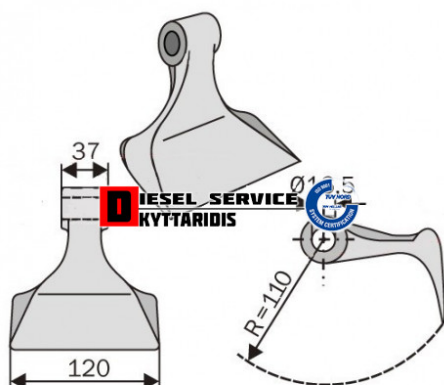

## Σφυρί καταστροφέα **17,20€**

[https://dieselservice.gr/index.php?route=product/product&product\\_id=25882](https://dieselservice.gr/index.php?route=product/product&product_id=25882)

Κωδικός Προϊόντος: 07-143

### Μηχανολογικά Στοιχεία

M.M | Τεμάχια  
Ομάδα | Χλοοκοπτικά-Καταστροφείς  
Υποομάδα | Χλοοκοπτικά-Καταστροφείς