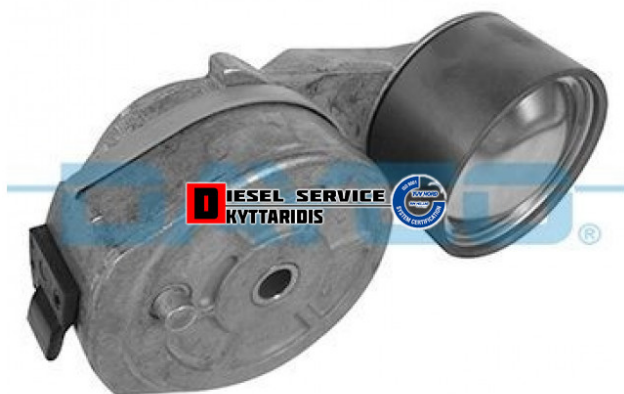

## Τεντωτήρα ιμάντα δυναμό **85,00€**

[https://dieselservice.gr/index.php?route=product/product&product\\_id=25829](https://dieselservice.gr/index.php?route=product/product&product_id=25829)

### Κωδικός Προϊόντος: APV1151