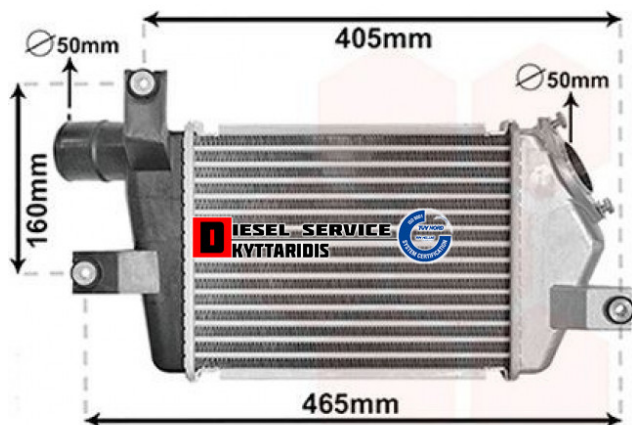

Intercooler **185,00€**

https://dieselservice.gr/index.php?route=product/product&product_id=25825

Κωδικός Προϊόντος: 25825

Μηχανολογικά Στοιχεία

Μ.Μ | Τεμάχια

Ομάδα | Σύστημα ψύξης κινητήρα-Intercooler

Υποομάδα | Σύστημα ψύξης κινητήρα-Intercooler

Εφαρμογή σε Μοντέλο

Κατηγορία | Κανονικά - Aftermarket

Εναλλακτική Μάρκα | ---

Μάρκα | TOYOTA

Τύπος Μοντέλου | TOYOTA COROLLA (E12) 03.01-03.08

Τύπος Μοντέλλου 2 | ---

Τύπος Πλαισίου | ---

Οικογένεια Κινητήρα | ---