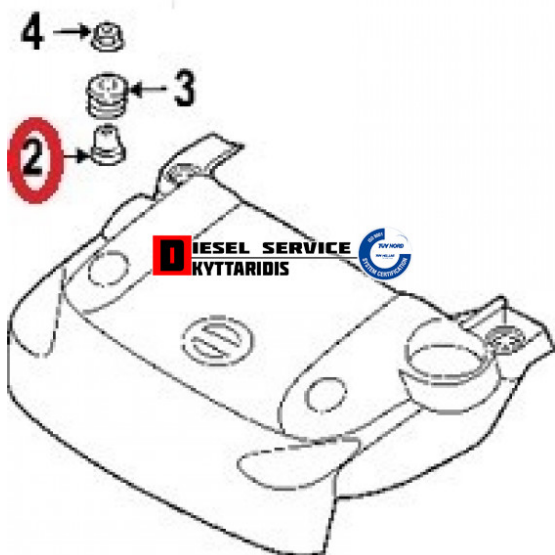

Λάστιχο κάλυμμα κινητήρα **6,50€**

https://dieselservice.gr/index.php?route=product/product&product_id=25808

Κωδικός Προϊόντος: 165578J000

Μηχανολογικά Στοιχεία

Μ.Μ | Τεμάχια

Ομάδα | Κινητήρας και μέρη

Υποομάδα | Κινητήρας και μέρη