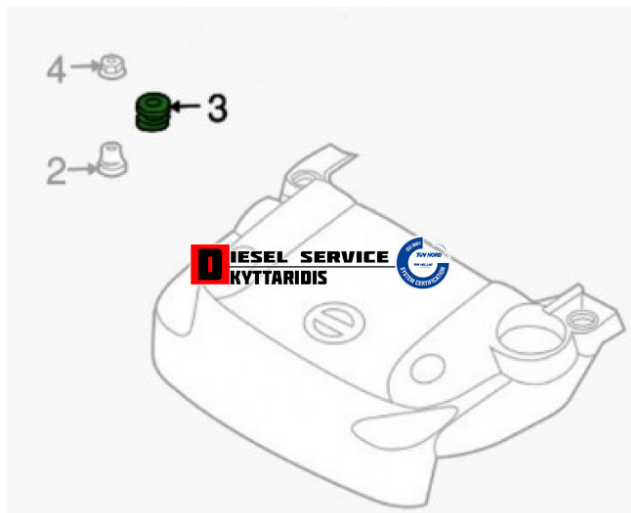

Λαστιχάκι κάλυμμα κινητήρα **25,00€**

https://dieselservice.gr/index.php?route=product/product&product_id=25806

Κωδικός Προϊόντος: 16557VC200

Μηχανολογικά Στοιχεία

Μ.Μ | Τεμάχια

Ομάδα | Κινητήρας και μέρη

Υποομάδα | Κινητήρας και μέρη

Εφαρμογή σε Μοντέλο

Κατηγορία | Αντιπροσωπείας - Γνήσια

Εναλλακτική Μάρκα | ---

Μάρκα | NISSAN

Τύπος Μοντέλου | NISSAN NAVARA (D40) 10.04-

Τύπος Μοντέλλου 2 | ---

Τύπος Πλαισίου | ---

Οικογένεια Κινητήρα | ---