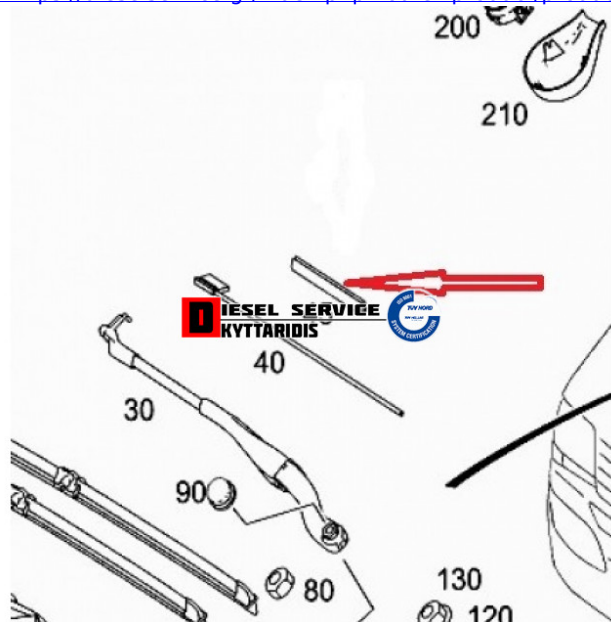

Κλίπ πιτσιλίθρας πάνω στο υαλοκαθαρηστήρα **12,00€**

https://dieselservice.gr/index.php?route=product/product&product_id=25792

Κωδικός Προϊόντος: 0008690333

Μηχανολογικά Στοιχεία

M.M | Τεμάχια
Ομάδα | Αντ/κα φανοποιίας-Καμπίνας
Υποομάδα | Υαλοκαθαριστήρες