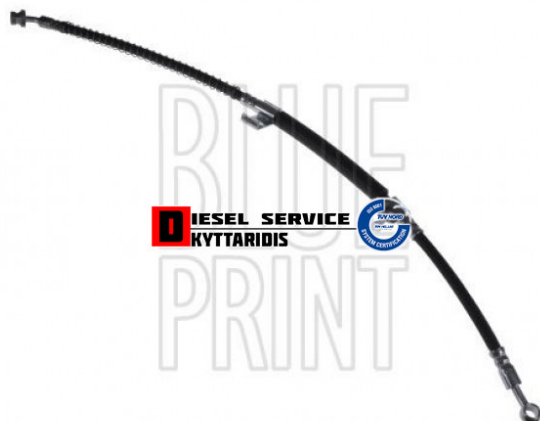

Σωληνάκι φρένου εμπρόσθιου τροχού RH **40,30€**

https://dieselservice.gr/index.php?route=product/product&product_id=25735

© Ferdinand Bilstein UK Ltd.

Κωδικός Προϊόντος: ADG053166

Μηχανολογικά Στοιχεία

M.M | Τεμάχια
Ομάδα | Φρένα
Υποομάδα | Σωλήνες-Κολάρα-Ρακόρ-Μαρκούτσια

Εφαρμογή σε Μοντέλο

Κατηγορία | Κανονικά - Aftermarket
Εναλλακτική Μάρκα | ---
Μάρκα | KIA
Τύπος Μοντέλου | KIA SORENTO I (JC) 08.02-
Τύπος Μοντέλλου 2 | ---
Τύπος Πλαισίου | ---
Οικογένεια Κινητήρα | ---
Οικογένεια Κινητ. 2 | ---
Προδιαγραφές Κινητ. | ---
Τύπος Καμπίνας | ---