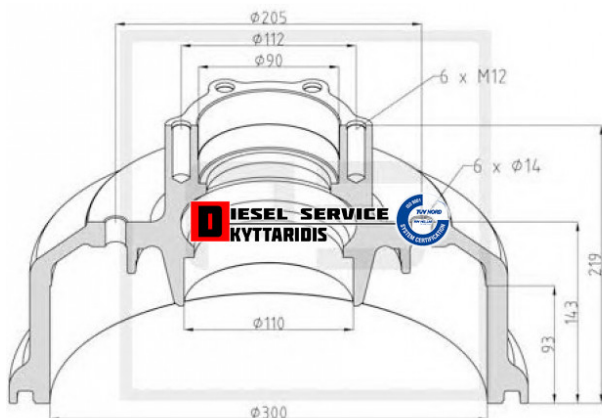

Ταμπουρομαγές 300*80 **230,00€**

https://dieselservice.gr/index.php?route=product/product&product_id=25646

Κωδικός Προϊόντος: 016.506-00A

Μηχανολογικά Στοιχεία

M.M | Τεμάχια
Ομάδα | Φρένα
Υποομάδα | Ταμπούρα-Δισκόπλακες

Εφαρμογή σε Μοντέλο

Κατηγορία | Κανονικά - Aftermarket
Εναλλακτική Μάρκα | ---
Μάρκα | MERCEDES-BENZ
Τύπος Μοντέλου | M/S T2 04.86-12.94 (507D-814D)
Τύπος Μοντέλλου 2 | ---
Τύπος Πλαισίου | ---
Οικογένεια Κινητήρα | ---
Οικογένεια Κινητ. 2 | ---
Προδιαγραφές Κινητ. | ---
Τύπος Καμπίνας | ---