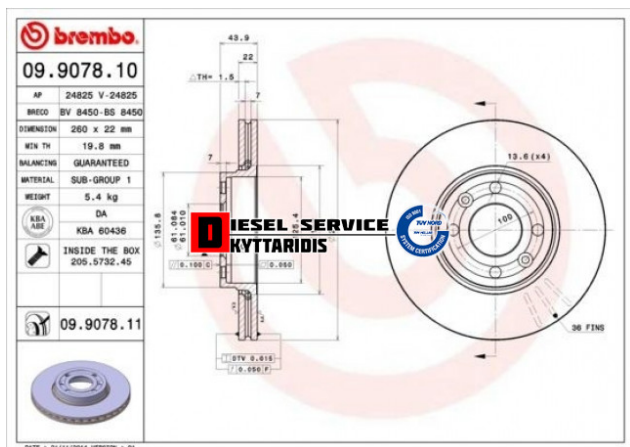

Δισκόπλακα εμπρόσθια 260x22mm **39,30€**

https://dieselservice.gr/index.php?route=product/product&product_id=25610

Κωδικός Προϊόντος: 09.9078.10

Μηχανολογικά Στοιχεία

M.M | Τεμάχια
Ομάδα | Φρένα
Υποομάδα | Ταμπούρα-Δισκόπλακες