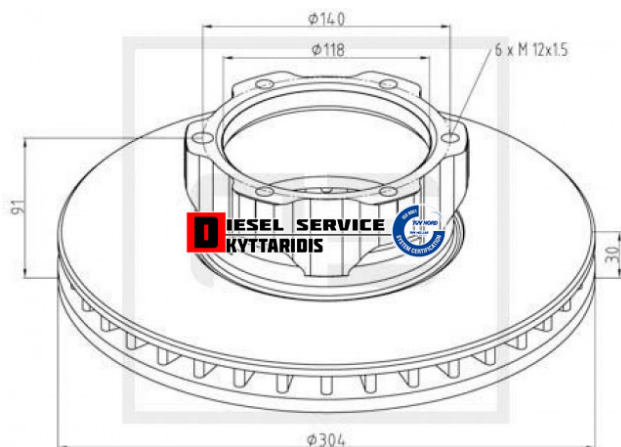

## Δισκόπλακα εμπρόσθια $\Phi 304\text{mm}$ **50,51€**

[https://dieselservice.gr/index.php?route=product/product&product\\_id=25567](https://dieselservice.gr/index.php?route=product/product&product_id=25567)

Κωδικός Προϊόντος: 016.272-00A

### Μηχανολογικά Στοιχεία

M.M | Τεμάχια  
Ομάδα | Φρένα  
Υποομάδα | Ταμπούρα-Δισκόπλακες