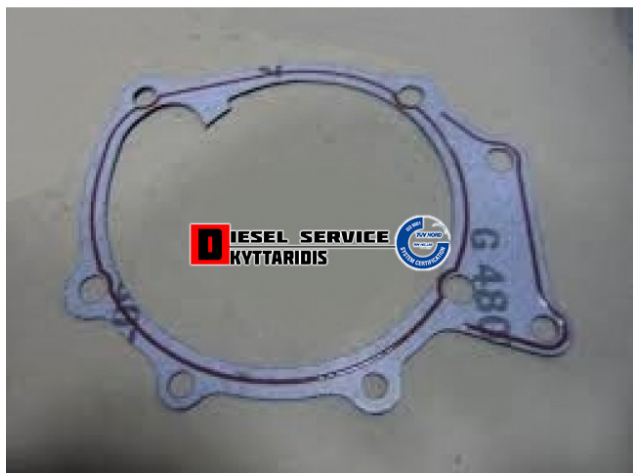

Φλάτζα αντλίας νερού **24,70€**

https://dieselservice.gr/index.php?route=product/product&product_id=25521

Κωδικός Προϊόντος: 4842823

Μηχανολογικά Στοιχεία

M.M | Τεμάχια
Ομάδα | Κινητήρας και μέρη
Υποομάδα | Φλάντζες

Εφαρμογή σε Μοντέλο

Κατηγορία | Αντιπροσωπείας - Γνήσια
Εναλλακτική Μάρκα | FIAT
Μάρκα | IVECO
Τύπος Μοντέλου | IVECO DAILY IV 05.06-
Τύπος Μοντέλλου 2 | ---
Τύπος Πλαισίου | ---
Οικογένεια Κινητήρα | ---
Οικογένεια Κινητ. 2 | ---
Προδιαγραφές Κινητ. | ---
Τύπος Καμπίνας | ---