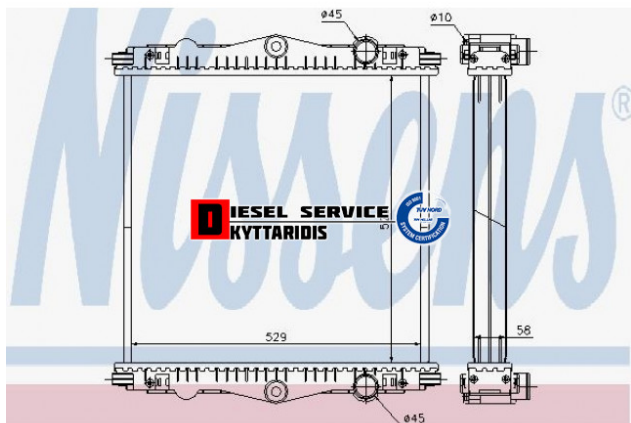

Ψυγείο νερού 600,00€

https://dieselservice.gr/index.php?route=product/product&product_id=25497

Κωδικός Προϊόντος: 614450

Μηχανολογικά Στοιχεία

M.M | Τεμάχια

Ομάδα | Σύστημα ψύξης κινητήρα-Intercooler

Υποομάδα | Σύστημα ψύξης κινητήρα-Intercooler

Εφαρμογή σε Μοντέλο

Κατηγορία | Κανονικά - Aftermarket

Εναλλακτική Μάρκα | ---

Μάρκα | DAF

Τύπος Μοντέλου | DAF LF 45/55 01.01-

Τύπος Μοντέλλου 2 | ---

Τύπος Πλαισίου | ---

Οικογένεια Κινητήρα | ---