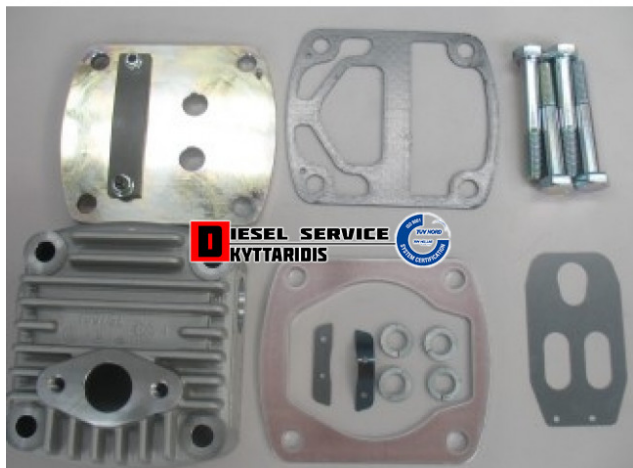

Κοφλέρ καπακιού σετ επισκευής **250,00€**

https://dieselservice.gr/index.php?route=product/product&product_id=25479

Κωδικός Προϊόντος: K029163K50

Μηχανολογικά Στοιχεία

Μ.Μ | Τεμάχια

Ομάδα | Αέρας-Αερόφρενα-Βαλβίδες αέρα-Αερόφουσκες

Υποομάδα | Ανταλακτικά κυκλώματος αέρα-Κοφλέρ

Εφαρμογή σε Μοντέλο

Κατηγορία | Κανονικά - Aftermarket

Εναλλακτική Μάρκα | ---

Μάρκα | IVECO

Τύπος Μοντέλου | IVECO EUROCARGO 01.91-12.01

Τύπος Μοντέλλου 2 | ---