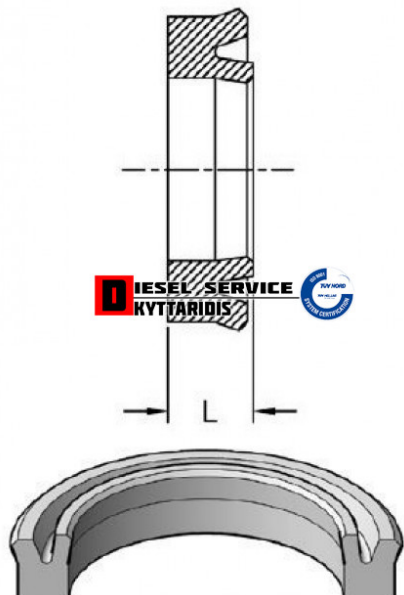

## Τσιμούχα υδραυλικού 38\*28\*7.2 V44RL **5,00€**

[https://dieselservice.gr/index.php?route=product/product&product\\_id=25475](https://dieselservice.gr/index.php?route=product/product&product_id=25475)

**Κωδικός Προϊόντος: 38\*28\*7.2 V44RL**

### Μηχανολογικά Στοιχεία

Μ.Μ | Τεμάχια  
Ομάδα | Βίδες-Τσιμούχες-Ορινηκ-Ρουλεμάν  
Υποομάδα | Τσιμούχα υδραυλικού