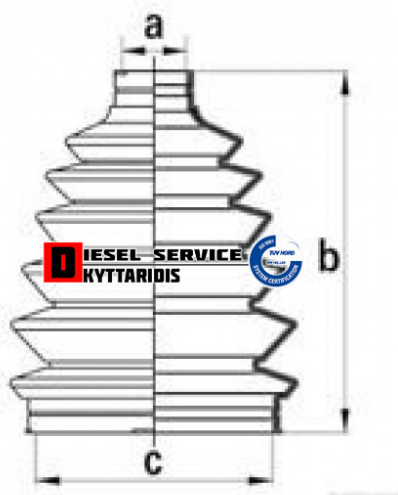

## Φυσούνα μπιλιαδόρου **15,00€**

[https://dieselservice.gr/index.php?route=product/product&product\\_id=25399](https://dieselservice.gr/index.php?route=product/product&product_id=25399)

**Κωδικός Προϊόντος: J2864028**

### Μηχανολογικά Στοιχεία

Μ.Μ | Τεμάχια

Ομάδα | Μετάδοση κίνησης (Κεντρικοί άξονες-Ημιαξόνια)

Υποομάδα | Μπιλιαδόροι-Φυσούνες-Ημιαξόνια με μπιλιαδόρους