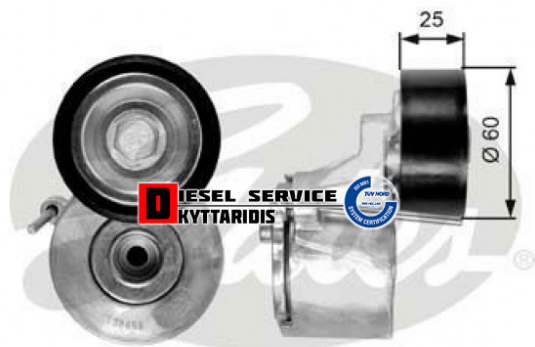

## Ρουλεμάν τεντωτήρας εξωτερικού ιμάντα

**59,00€**

[https://dieselservice.gr/index.php?route=product/product&product\\_id=25381](https://dieselservice.gr/index.php?route=product/product&product_id=25381)

Κωδικός Προϊόντος: T38458