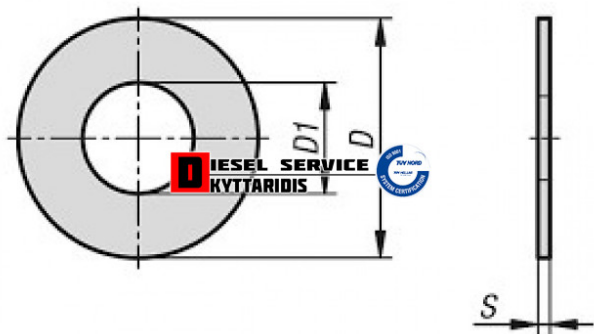

Ροδέλα 70x90x0.5 DIN988 **0,00€**

https://dieselservice.gr/index.php?route=product/product&product_id=25377

Κωδικός Προϊόντος: 906200011

Μηχανολογικά Στοιχεία

M.M | Τεμάχια
Ομάδα | Βίδες-Τσιμούχες-Ορινγκ-Ρουλεμάν
Υποομάδα | Ρουλεμάν