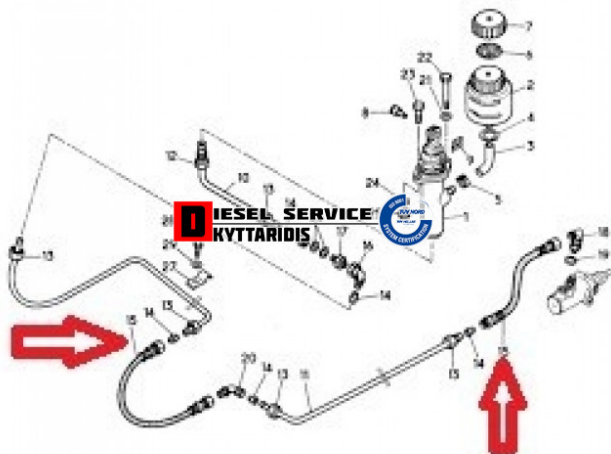

Μαρκούτσι συμπλέκτη **11,00€**

https://dieselservice.gr/index.php?route=product/product&product_id=25203

Κωδικός Προϊόντος: 5001864824

Μηχανολογικά Στοιχεία

Μ.Μ | Τεμάχια

Ομάδα | Συμπλέκτης

Υποομάδα | Σωλήνες-Κολάρα-Ρακόρ-Μαρκούτσια

Εφαρμογή σε Μοντέλο

Κατηγορία | Κανονικά - Aftermarket

Εναλλακτική Μάρκα | ---

Μάρκα | RENAULT

Τύπος Μοντέλου | RENAULT TRUCK MIDLINER 09.83-01.00

Τύπος Μοντέλλου 2 | ---

Τύπος Πλαισίου | ---

Οικογένεια Κινητήρα | ---