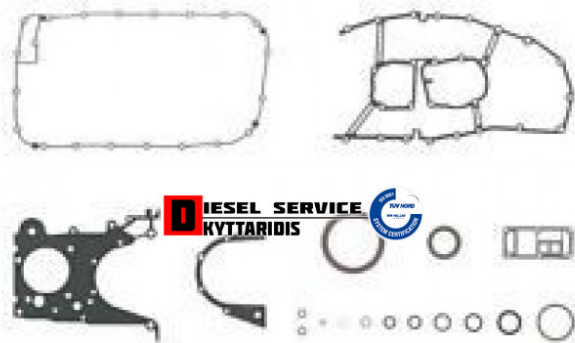

## Φλάτζες στροφαλοθαλάμου σετ **129,00€**

[https://dieselservice.gr/index.php?route=product/product&product\\_id=25169](https://dieselservice.gr/index.php?route=product/product&product_id=25169)

Κωδικός Προϊόντος: 08-33139-01

### Μηχανολογικά Στοιχεία

Μ.Μ | Τεμάχια  
Ομάδα | Κινητήρας και μέρη  
Υποομάδα | Φλάντζες