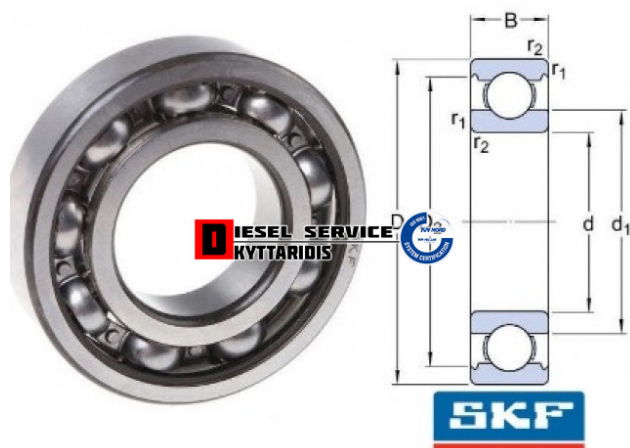

Ρουλεμάν **424,46€**

[https://dieselservice.gr/index.php?route=product/product&product\\_id=25166](https://dieselservice.gr/index.php?route=product/product&product_id=25166)

Κωδικός Προϊόντος: 16032.C3

### Μηχανολογικά Στοιχεία

Μ.Μ | Τεμάχια

Ομάδα | Βίδες-Τσιμούχες-Ορινηκ-Ρουλεμάν

Υποομάδα | Ρουλεμάν