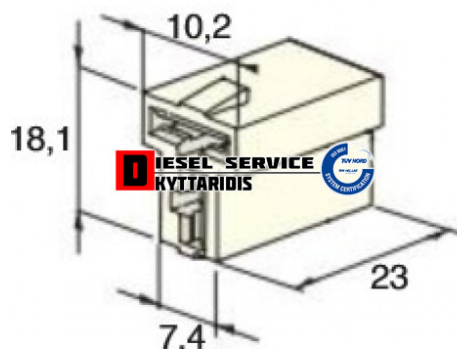

Κλέμα αρσενική των 2 **0,25€**

https://dieselservice.gr/index.php?route=product/product&product_id=25121

Κωδικός Προϊόντος: 4410200

Μηχανολογικά Στοιχεία

Μ.Μ | Τεμάχια

Ομάδα | Ηλεκτρολογικά-Ηλεκτρονικά

Υποομάδα | Ηλεκτρολογικά-Ανάφλεξη-Φούσκες-Μίζα-Δυναμό