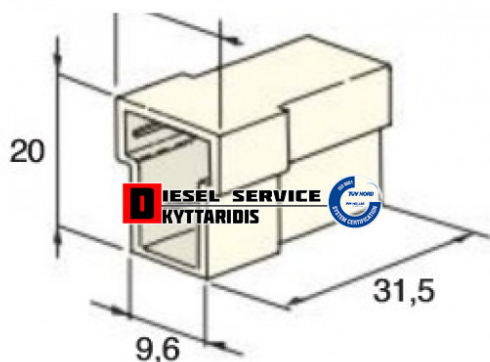

Κλέμα θηλυκή των 2 **0,25€**

https://dieselservice.gr/index.php?route=product/product&product_id=25120

Κωδικός Προϊόντος: 4410190

Μηχανολογικά Στοιχεία

Μ.Μ | Τεμάχια

Ομάδα | Ηλεκτρολογικά-Ηλεκτρονικά

Υποομάδα | Ηλεκτρολογικά-Ανάφλεξη-Φούσκες-Μίζα-Δυναμό