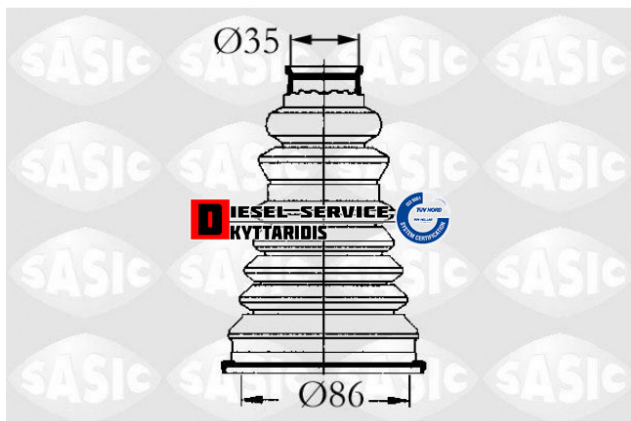

## Φυσούνα μπιλιαδόρου εξωτερικός **26,99€**

[https://dieselservice.gr/index.php?route=product/product&product\\_id=25027](https://dieselservice.gr/index.php?route=product/product&product_id=25027)

**Κωδικός Προϊόντος: 4003432**

### Μηχανολογικά Στοιχεία

Μ.Μ | Τεμάχια

Ομάδα | Μετάδοση κίνησης (Κεντρικοί άξονες-Ημιαξόνια)

Υποομάδα | Μπιλιαδόροι-Φυσούνες-Ημιαξόνια με μπιλιαδόρους