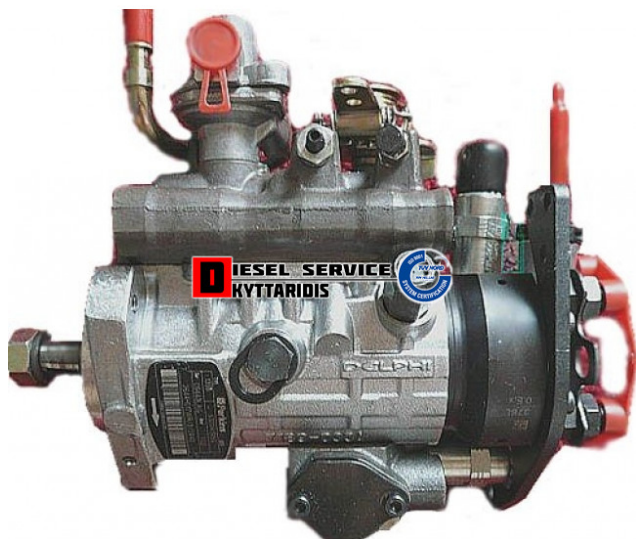

## Αντλία πετρελαίου **0,00€**

[https://dieselservice.gr/index.php?route=product/product&product\\_id=25005](https://dieselservice.gr/index.php?route=product/product&product_id=25005)

**Κωδικός Προϊόντος: 2643T051EW**

### Μηχανολογικά Στοιχεία

Μ.Μ | Τεμάχια

Ομάδα | Τροφοδοσία καυσίμου

Υποομάδα | Σύστημα τροφοδοσίας-Αντλίες πετρελαίου-Ακροφύσια