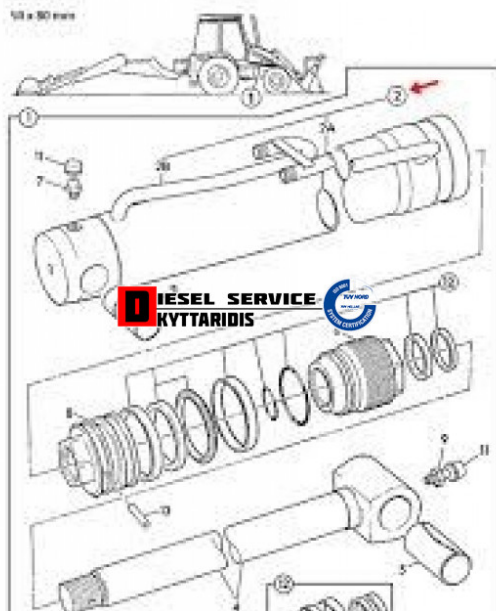

Μπουκάλα άνυψωσης 50x80 **1.000,00€**

https://dieselservice.gr/index.php?route=product/product&product_id=24824

Κωδικός Προϊόντος: 576/70157

Μηχανολογικά Στοιχεία

Μ.Μ | Τεμάχια

Ομάδα | Αντ/κα μηχανημάτων εργοταξίου

Υποομάδα | Αντλίες υδραυλικού-Χειριστήρια-Μπουκάλες

Εφαρμογή σε Μοντέλο

Κατηγορία | Κανονικά - Aftermarket

Εναλλακτική Μάρκα | ---

Μάρκα | JCB

Τύπος Μοντέλου | JCB 3CX

Τύπος Μοντέλλου 2 | ---

Τύπος Πλαισίου | ---