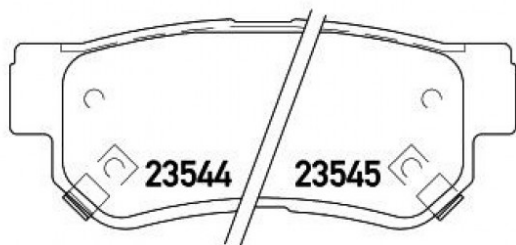

## Τακάκια φρένου σετ οπίσθια **33,00€**

[https://dieselservice.gr/index.php?route=product/product&product\\_id=24674](https://dieselservice.gr/index.php?route=product/product&product_id=24674)

**Κωδικός Προϊόντος: T1305**

### Μηχανολογικά Στοιχεία

Μ.Μ | Τεμάχια

Ομάδα | Φρένα

Υποομάδα | Ανταλλακτικά για φρένα-Τακάκια-Σιαγώνες-Φερμουίτ