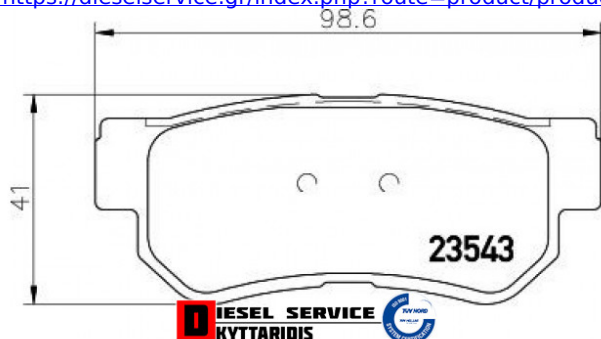

## Τακάκια φρένου σετ οπίσθια **33,00€**

[https://dieselservice.gr/index.php?route=product/product&product\\_id=24674](https://dieselservice.gr/index.php?route=product/product&product_id=24674)

**Κωδικός Προϊόντος: T1305**

### Μηχανολογικά Στοιχεία

Μ.Μ | Τεμάχια

Ομάδα | Φρένα

Υποομάδα | Ανταλλακτικά για φρένα-Τακάκια-Σιαγώνες-Φερμουίτ