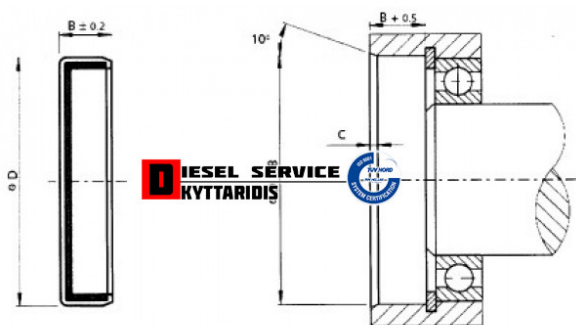

Τσιμούχα τάπα 72*10 EC **2,00€**

https://dieselservice.gr/index.php?route=product/product&product_id=24660

Κωδικός Προϊόντος: 72*10 EC

Μηχανολογικά Στοιχεία

M.M | Τεμάχια

Ομάδα | Βίδες-Τσιμούχες-Ορινγκ-Ρουλεμάν

Υποομάδα | Τσιμούχα άξονος

Εφαρμογή σε Μοντέλο

Κατηγορία | Κανονικά - Aftermarket

Εναλλακτική Μάρκα | ---

Μάρκα | ---

Τύπος Μοντέλου | ---

Τύπος Μοντέλλου 2 | ---

Τύπος Πλαισίου | ---