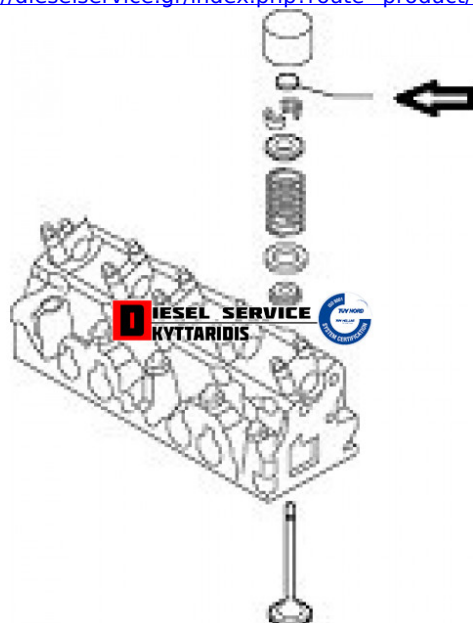

Πιατάκι ρύθμισης βαλβίδων Φ13.5*1.65 mm

18,00€

https://dieselservice.gr/index.php?route=product/product&product_id=24514

Κωδικός Προϊόντος: 9456082080

Μηχανολογικά Στοιχεία

M.M | Τεμάχια

Ομάδα | Κινητήρας και μέρη

Υποομάδα | Κινητήρας και μέρη

Εφαρμογή σε Μοντέλο

Κατηγορία | Κανονικά - Aftermarket

Εναλλακτική Μάρκα | ---

Μάρκα | FIAT

Τύπος Μοντέλου | FIAT DUCATO (244) 04.02-

Τύπος Μοντέλλου 2 | ---

Τύπος Πλαισίου | ---