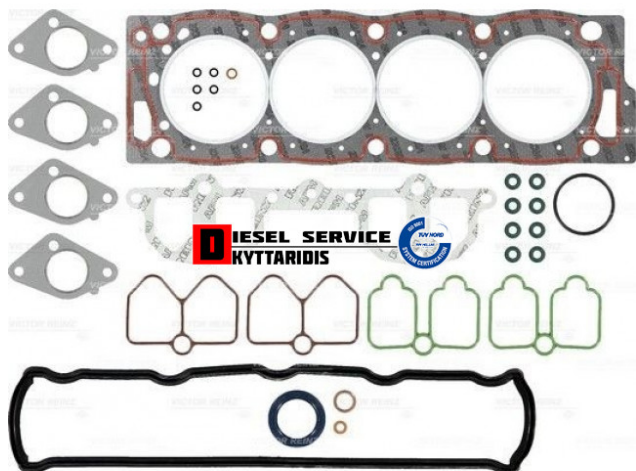

## Φλάτζες σετ άνω μέρος (με κεφαλής) **70,00€**

[https://dieselservice.gr/index.php?route=product/product&product\\_id=24497](https://dieselservice.gr/index.php?route=product/product&product_id=24497)

Κωδικός Προϊόντος: 02-33650-02

### Μηχανολογικά Στοιχεία

M.M | Τεμάχια  
Ομάδα | Κινητήρας και μέρη  
Υποομάδα | Φλάντζες