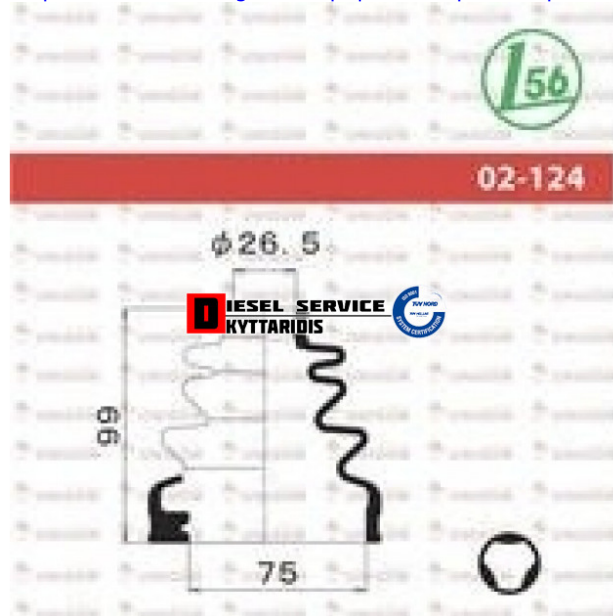

## Φυσούνα μπιλιαδόρου εξωτερική **20,00€**

[https://dieselservice.gr/index.php?route=product/product&product\\_id=24427](https://dieselservice.gr/index.php?route=product/product&product_id=24427)

Κωδικός Προϊόντος: 02-124

### Μηχανολογικά Στοιχεία

M.M | Τεμάχια

Ομάδα | Μετάδοση κίνησης (Κεντρικοί άξονες-Ημιαξόνια)

Υποομάδα | Μπιλιαδόροι-Φυσούνες-Ημιαξόνια με μπιλιαδόρους

### Εφαρμογή σε Μοντέλο

Κατηγορία | Κανονικά - Aftermarket

Εναλλακτική Μάρκα | ---

Μάρκα | NISSAN

Τύπος Μοντέλου | NISSAN PICK UP (D21) 09.85-02.98

Τύπος Μοντέλλου 2 | NISSAN PICK UP (D22) 01.97-

Τύπος Πλαισίου | ---