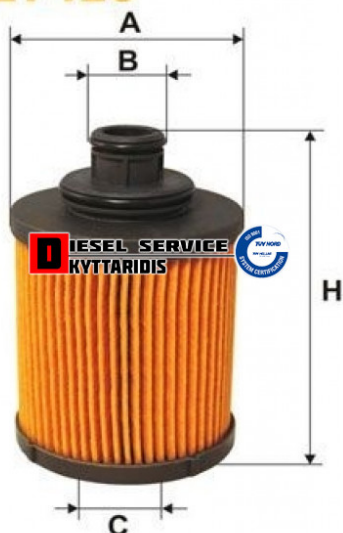

Φίλτρο λαδιού **7,70€**

https://dieselservice.gr/index.php?route=product/product&product_id=24286

WL7429

Κωδικός Προϊόντος: WL7429

Μηχανολογικά Στοιχεία

M.M | Τεμάχια
Ομάδα | Φίλτρα
Υποομάδα | Φίλτρα

Εφαρμογή σε Μοντέλο