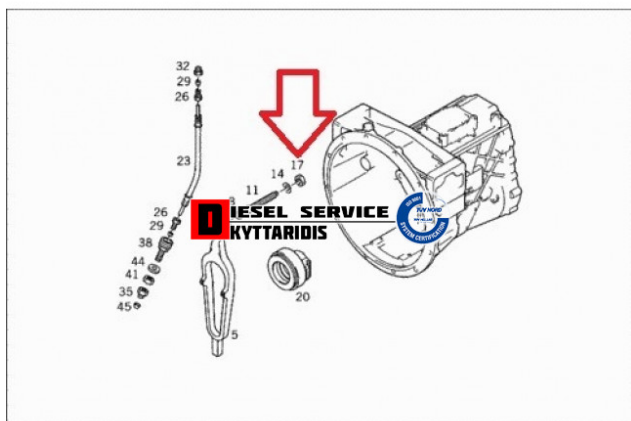

Κέλυφος **70,00€**

https://dieselservice.gr/index.php?route=product/product&product_id=24250

Κωδικός Προϊόντος: 0002540039

Μηχανολογικά Στοιχεία

M.M | Τεμάχια

Ομάδα | Κιβώτια ταχυτήτων

Υποομάδα | Κιβώτιο ταχυτήτων-Επιλογέας ταχυτήτων-Retarder