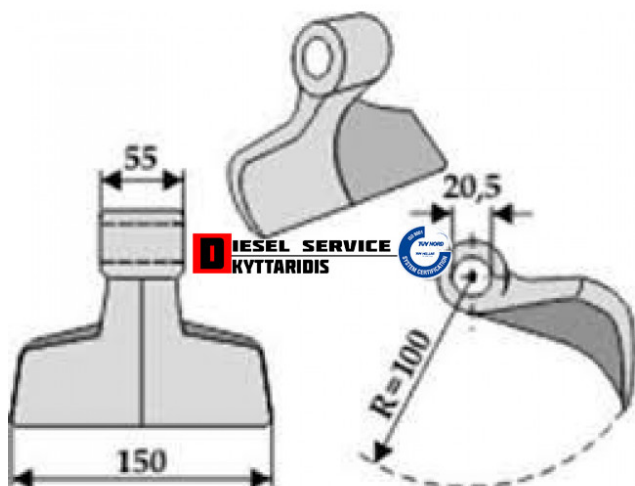

Σφυρί καταστροφέα **19,00€**

https://dieselservice.gr/index.php?route=product/product&product_id=23949

Κωδικός Προϊόντος: 07-305

Μηχανολογικά Στοιχεία

Μ.Μ | Τεμάχια

Ομάδα | Χλοοκοπτικά-Καταστροφείς

Υποομάδα | Χλοοκοπτικά-Καταστροφείς