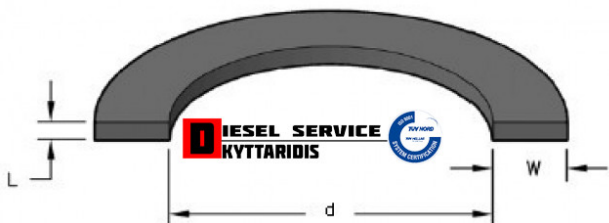

Λαστιχάκι πλακέ 27.5*3/7 **6,08€**

https://dieselservice.gr/index.php?route=product/product&product_id=2380

Κωδικός Προϊόντος: R53177

Μηχανολογικά Στοιχεία

M.M | Τεμάχια
Ομάδα | Βίδες-Τσιμούχες-Ορινηκ-Ρουλεμάν
Υποομάδα | Τσιμούχα υδραυλικού