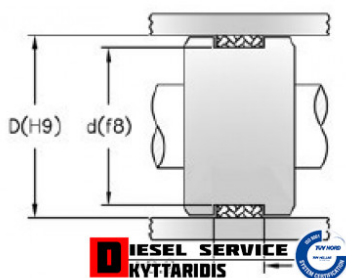

## Τσιμούχα υδραυλικού 20\*2.5 F3 (οδηγός με μέτρο) **65,00€**

[https://dieselservice.gr/index.php?route=product/product&product\\_id=23798](https://dieselservice.gr/index.php?route=product/product&product_id=23798)