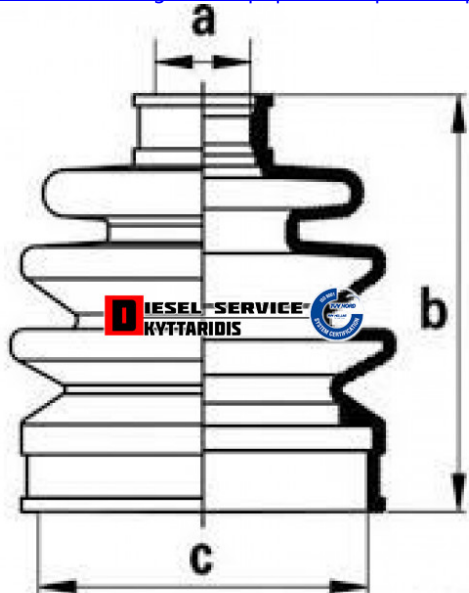

Φυσούνα μπιλιαδόρου εξωτερική **14,00€**

https://dieselservice.gr/index.php?route=product/product&product_id=23787

Κωδικός Προϊόντος: 09-411

Μηχανολογικά Στοιχεία

Μ.Μ | Τεμάχια

Ομάδα | Διαφορικά-Άξονες οπίσθιοι

Υποομάδα | Οπίσθιοι άξονες-Άξονες διαφορικά

Εφαρμογή σε Μοντέλο

Κατηγορία | Κανονικά - Aftermarket

Εναλλακτική Μάρκα | ---

Μάρκα | HYUNDAI

Τύπος Μοντέλου | HYUNDAI ATOS (MX) 02.98-

Τύπος Μοντέλλου 2 | ---

Τύπος Πλαισίου | ---