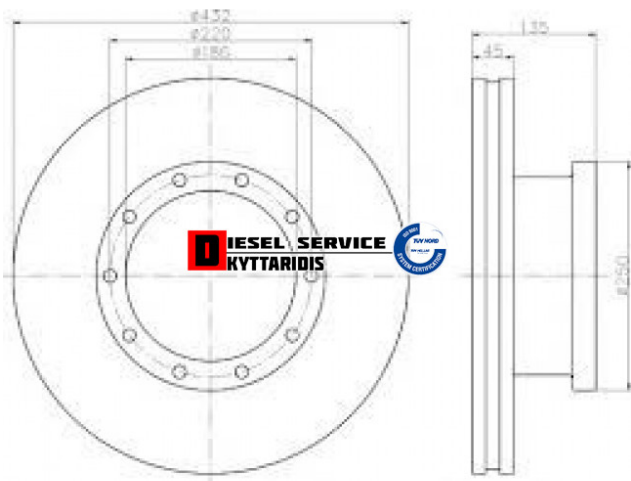

Δισκόπλακα εμπρόσθια Φ432*45 **223,20€**

https://dieselservice.gr/index.php?route=product/product&product_id=23769

Κωδικός Προϊόντος: FCR114A

Μηχανολογικά Στοιχεία

M.M | Τεμάχια
Ομάδα | Φρένα
Υποομάδα | Ταμπούρα-Δισκόπλακες

Εφαρμογή σε Μοντέλο

Κατηγορία | Κανονικά - Aftermarket
Εναλλακτική Μάρκα | ---
Μάρκα | SETRA
Τύπος Μοντέλου | SETRA Series 300 09.91-02.02
Τύπος Μοντέλλου 2 | ---
Τύπος Πλαισίου | ---
Οικογένεια Κινητήρα | ---
Οικογένεια Κινητ. 2 | ---
Προδιαγραφές Κινητ. | ---
Τύπος Καμπίνας | ---