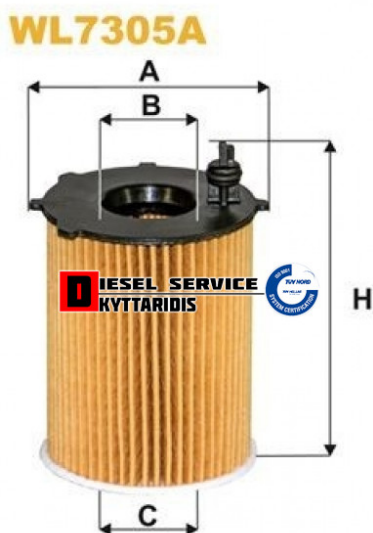

Φίλτρο λαδιού **8,00€**

https://dieselservice.gr/index.php?route=product/product&product_id=23748

Κωδικός Προϊόντος: WL7305

Μηχανολογικά Στοιχεία

M.M | Τεμάχια
Ομάδα | Φίλτρα
Υποομάδα | Φίλτρα

Εφαρμογή σε Μοντέλο