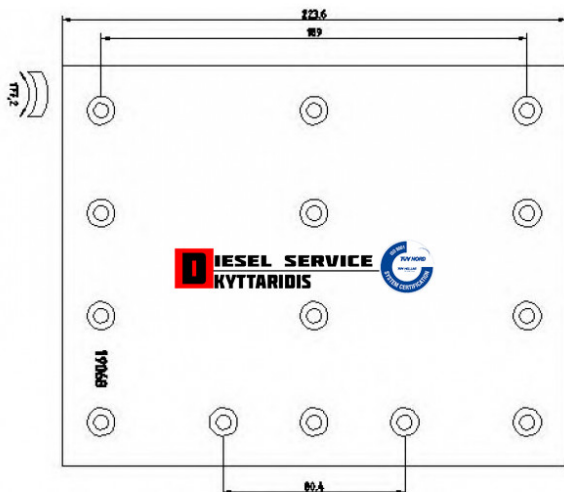

Φρένα σετ οπίσθια **175,00€**

https://dieselservice.gr/index.php?route=product/product&product_id=23693

Κωδικός Προϊόντος: 1906810

Μηχανολογικά Στοιχεία

M.M | Τεμάχια

Ομάδα | Φρένα

Υποομάδα | Ανταλλακτικά για φρένα-Τακάκια-Σιαγώνες-Φερμουίτ

Εφαρμογή σε Μοντέλο

Κατηγορία | Κανονικά - Aftermarket

Εναλλακτική Μάρκα | ---

Μάρκα | VOLVO

Τύπος Μοντέλου | VOLVO TRUCK FM 09.05-

Τύπος Μοντέλλου 2 | ---

Τύπος Πλαισίου | ---

Οικογένεια Κινητήρα | ---