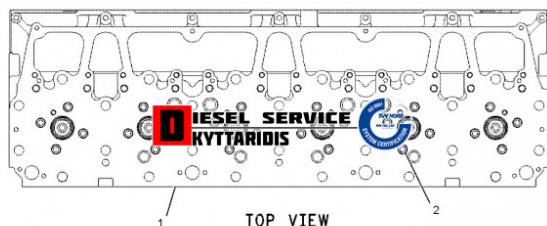

Κεφαλάρι **2.159,68€**

https://dieselservice.gr/index.php?route=product/product&product_id=23683

Κωδικός Προϊόντος: 23683

Μηχανολογικά Στοιχεία

Μ.Μ | Τεμάχια

Ομάδα | Κινητήρας και μέρη

Υποομάδα | Κινητήρας και μέρη