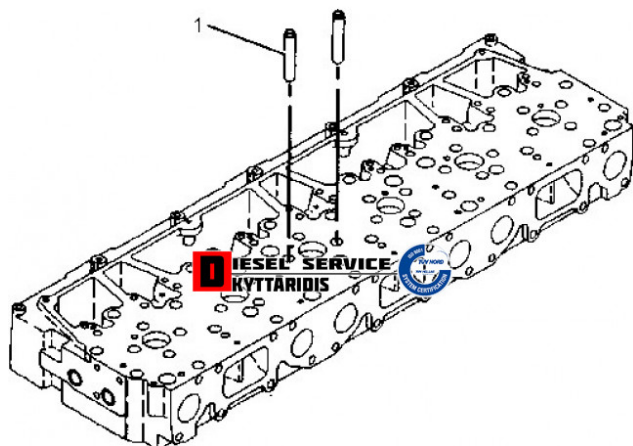

Κεφαλάρι **2.170,76€**

https://dieselservice.gr/index.php?route=product/product&product_id=23682

VIEWED FROM
RIGHT REAR OF ENGINE

Κωδικός Προϊόντος: 23682

Μηχανολογικά Στοιχεία

Μ.Μ | Τεμάχια

Ομάδα | Κινητήρας και μέρη

Υποομάδα | Κινητήρας και μέρη

Εφαρμογή σε Μοντέλο

Κατηγορία | Κανονικά - Aftermarket

Εναλλακτική Μάρκα | ---

Μάρκα | CATERPILLAR

Τύπος Μοντέλου | ---

Τύπος Μοντέλλου 2 | ---

Τύπος Πλαισίου | ---