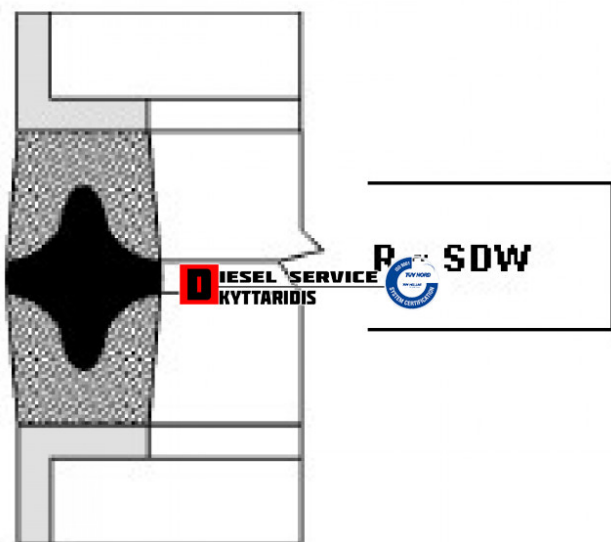

Τσιμούχα υδραυλικού 180*163*26.5 R-SDW

50,00€

https://dieselservice.gr/index.php?route=product/product&product_id=23590

Κωδικός Προϊόντος: 180*163*26.5 T-2S

Μηχανολογικά Στοιχεία

M.M | Τεμάχια
Ομάδα | Βίδες-Τσιμούχες-Ορινηκ-Ρουλεμάν
Υποομάδα | Τσιμούχα υδραυλικού