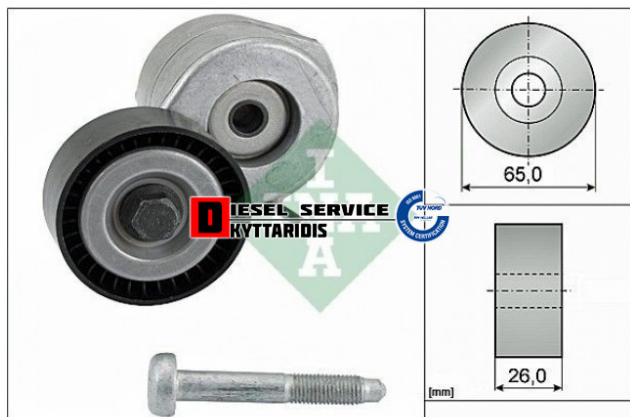

## Ρουλεμάν τεντωτήρας εξωτερικού ιμάντα

**60,00€**

[https://dieselservice.gr/index.php?route=product/product&product\\_id=23565](https://dieselservice.gr/index.php?route=product/product&product_id=23565)

Κωδικός Προϊόντος: 534060710