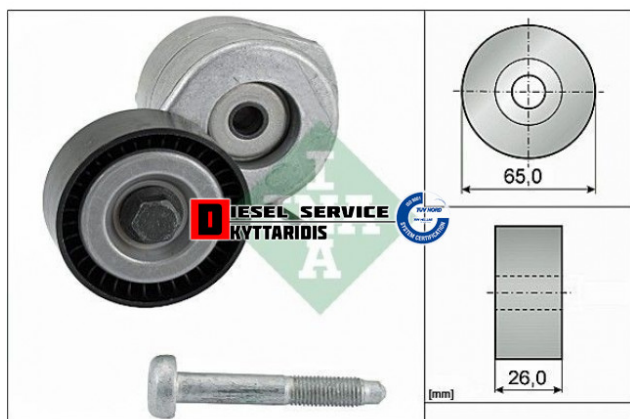

## Ρουλεμάν τεντωτήρας εξωτερικού ιμάντα

**60,00€**

[https://dieselservice.gr/index.php?route=product/product&product\\_id=23565](https://dieselservice.gr/index.php?route=product/product&product_id=23565)

Κωδικός Προϊόντος: 534060710