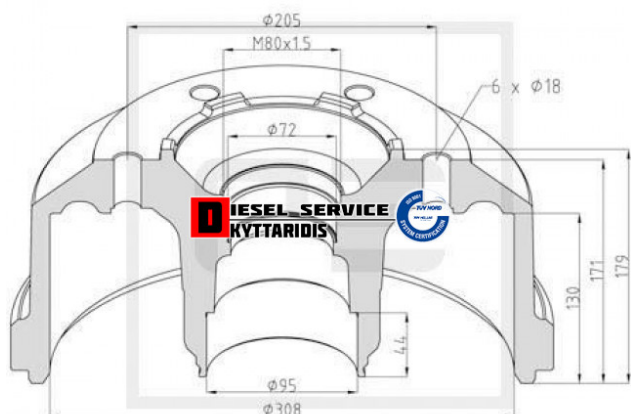

Ταμπουρομαγές 308*120 χωρίς ABS **285,00€**

https://dieselservice.gr/index.php?route=product/product&product_id=23548

Κωδικός Προϊόντος: 016.515-00A

Μηχανολογικά Στοιχεία

M.M | Τεμάχια
Ομάδα | Φρένα
Υποομάδα | Ταμπύρα-Δισκόπλακες