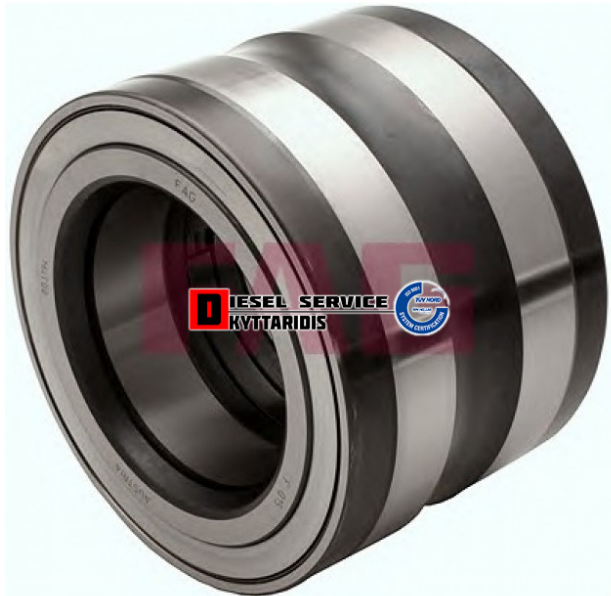

## Ρουλεμάν τροχού οπίσθιο **240,00€**

[https://dieselservice.gr/index.php?route=product/product&product\\_id=2347](https://dieselservice.gr/index.php?route=product/product&product_id=2347)

**Κωδικός Προϊόντος: 803194.26**

### Μηχανολογικά Στοιχεία

M.M | Τεμάχια  
Ομάδα | Διαφορικά-Άξονες οπίσθιοι  
Υποομάδα | Ρουλεμάν