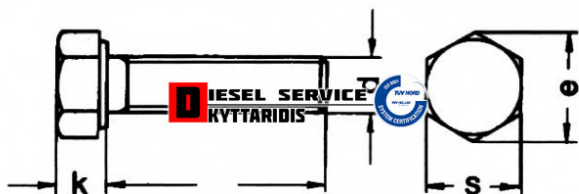

Βίδα εξάγωνη γαλβανιζέ 12*60*1.75 8.8 DIN933

0,40€

https://dieselservice.gr/index.php?route=product/product&product_id=23291

Κωδικός Προϊόντος: 23291

Μηχανολογικά Στοιχεία

M.M | Τεμάχια

Ομάδα | Βίδες-Τσιμούχες-Οριγκ-Ρουλεμάν