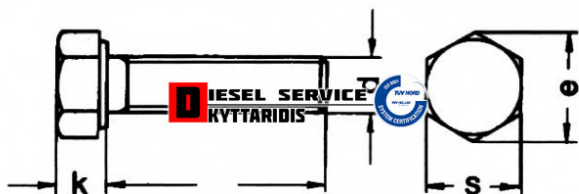

# Βίδα εξάγωνη γαλβανιζέ 12\*30\*1.75 8.8 DIN933

**0,38€**

[https://dieselservice.gr/index.php?route=product/product&product\\_id=23290](https://dieselservice.gr/index.php?route=product/product&product_id=23290)

Κωδικός Προϊόντος: 12\*30\*1.75 DIN933 - 8.8